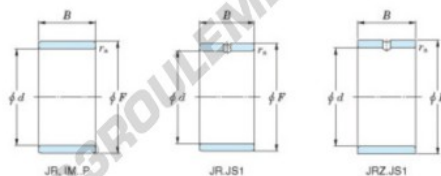

Bague intérieure JR10X14X20-JTEKT - JR10X14X20-JTEKT

<https://www.123roulement.ca/roulement-palier/roulement-aiguilles/bague-interieure/jr10x14x20-jtekt>

Boundary dimensions

Metric series

Bearing No.	Boundary dimensions(mm)			
	d	F	B	rs
JR10x14x20	10	14	20	0.3

CARACTÉRISTIQUES PRODUIT

Marque	JTEKT
N° Ean13	3616060796882
Diam. intérieur	10 mm
Diam. extérieur	14 mm
Epaisseur	20 mm
Type	JR
Conditionnement	1

contact@123roulement.ca

+33 359 360 490

CRT4 de Lesquin 60 Rue Du Haut De Sainghin 59273 Fretin FRANCE