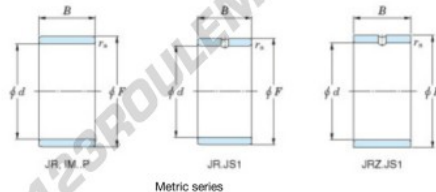

Bague intérieure JR10X14X11JS1-JTEKT - JR10X14X11JS1-JTEKT

<https://www.123roulement.ca/roulement-palier/roulement-aiguilles/bague-interieure/jr10x14x11js1-jtekt>

Boundary dimensions

Bearing No.	Boundary dimensions(mm)			
	d	F	B	rs
JR10x14x11JS1	10	14	11	0.3

CARACTÉRISTIQUES PRODUIT

Marque	JTEKT
N° Ean13	3616060796820
Diam. intérieur	10 mm
Diam. extérieur	14 mm
Epaisseur	11 mm
Type	JR
Conditionnement	1

contact@123roulement.ca

+33 359 360 490

CRT4 de Lesquin 60 Rue Du Haut De Sainghin 59273 Fretin FRANCE