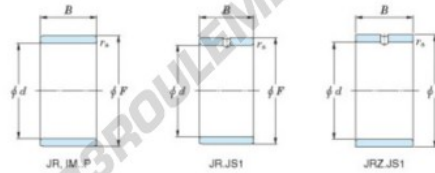

Bague intérieure JR7X10X10.5-JTEKT - JR7X10X10.5-JTEKT

<https://www.123roulement.ca/roulement-palier/roulement-aiguilles/bague-interieure/jr7x10x10.5-jtekt>

Boundary dimensions

Metric series

Bearing No.	Boundary dimensions(mm)			
	d	F	B	rs
JR7x10x10,5	7	10	10,5	0,3

CARACTÉRISTIQUES PRODUIT

Marque	JTEKT
N° Ean13	3616060796691
Diam. intérieur	7 mm
Diam. extérieur	10 mm
Epaisseur	10.5 mm
Type	JR
Conditionnement	1

contact@123roulement.ca

+33 359 360 490

CRT4 de Lesquin 60 Rue Du Haut De Sainghin 59273 Fretin FRANCE