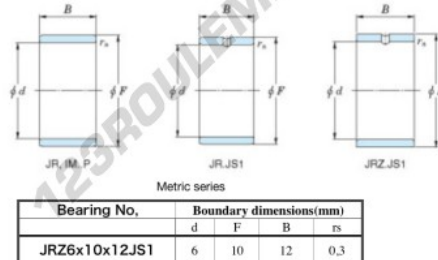

Bague intérieure JRZ6X10X12JS1-JTEKT - JRZ6X10X12JS1-JTEKT

<https://www.123roulement.ca/roulement-palier/roulement-aiguilles/bague-interieure/jrz6x10x12js1-jtekt>

Boundary dimensions

CARACTÉRISTIQUES PRODUIT

Marque	JTEKT
N° Ean13	3616060796684
Diam. intérieur	6 mm
Diam. intérieur	0.236" inch
Diam. extérieur	10 mm
Diam. extérieur	0.394" inch
Epaisseur	12 mm
Epaisseur	0.472" inch
Type	JR...JS1
Conditionnement	1