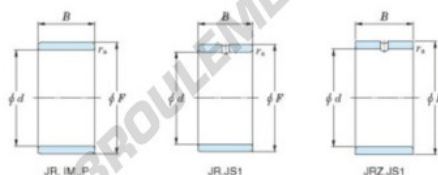

Bague intérieure JR6X10X10-JTEKT - JR6X10X10-JTEKT

<https://www.123roulement.ca/roulement-palier/roulement-aiguilles/bague-interieure/jr6x10x10-jtekt>

Boundary dimensions

Metric series

Bearing No.	Boundary dimensions(mm)			
	d	F	B	rs
JR6x10x10	6	10	10	0,3

CARACTÉRISTIQUES PRODUIT

Marque	JTEKT
N° Ean13	3616060796653
Diam. intérieur	6 mm
Diam. extérieur	10 mm
Epaisseur	10 mm
Type	JR
Conditionnement	1

contact@123roulement.ca

+33 359 360 490

CRT4 de Lesquin 60 Rue Du Haut De Sainghin 59273 Fretin FRANCE