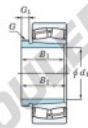

Bearing No.	G1	G2	B1	B2	B	d1	Basic load ratings(kN)	Limiting speeds(min-1)
							C0	C1
232/500RK+AHX32/500	480	920	336	75			11000	16700
							230	310

CARACTÉRISTIQUES PRODUIT

Marque	JTEKT
N° Ean13	3616060796578
Diam. intérieur	480 mm
Diam. extérieur	920 mm
Epaisseur	336 mm
Vitesse limite	230 rpm
Charge dynamique	11000 kN
Charge statique	16700 kN
Conditionnement	1