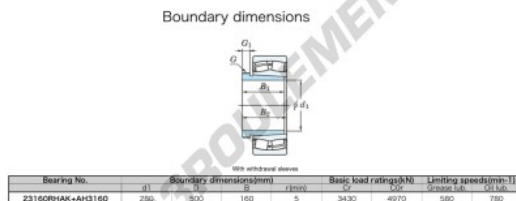

Roulement à rotules sur rouleaux
23160RHAK-AH3160-JTEKT - 23160RHAK-AH3160-JTEKT
<https://www.123roulement.ca/roulement-palier/roulement-rouleaux/rotules/23160rhak-ah3160-jtekt>

CARACTÉRISTIQUES PRODUIT

Marque	JTEKT
N° Ean13	3616060794680
Diam. intérieur	280 mm
Diam. extérieur	500 mm
Epaisseur	160 mm
Vitesse limite	580 rpm
Charge dynamique	3430 kN
Charge statique	4970 kN
Conditionnement	1

contact@123roulement.ca

+33 359 360 490

CRT4 de Lesquin 60 Rue Du Haut De Sainghin 59273 Fretin FRANCE