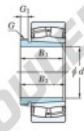

Roulement à rotules sur rouleaux 22356RK-AH2356-JTEKT - 22356RK-AH2356-JTEKT

<https://www.123roulement.ca/roulement-palier/roulement-rouleaux/rotules/22356rk-ah2356-jtekt>

Boundary dimensions

CARACTÉRISTIQUES PRODUIT

Marque	JTEKT
N° Ean13	3616060794611
Diam. intérieur	260 mm
Diam. extérieur	580 mm
Epaisseur	175 mm
Vitesse limite	530 rpm
Charge dynamique	3930 kN
Charge statique	4910 kN
Conditionnement	1

contact@123roulement.ca

+33 359 360 490

CRT4 de Lesquin 60 Rue Du Haut De Sainghin 59273 Fretin FRANCE