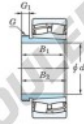

Roulement à rotules sur rouleaux 24156RHAK-AH24156-JTEKT - 24156RHAK-AH24156-JTEKT

<https://www.123roulement.ca/roulement-palier/roulement-rouleaux/rotules/24156rhak-ah24156-jtekt>

Boundary dimensions

CARACTÉRISTIQUES PRODUIT

Marque	JTEKT
N° Ean13	3616060794550
Diam. intérieur	260 mm
Diam. extérieur	460 mm
Epaisseur	180 mm
Vitesse limite	660 rpm
Charge dynamique	3320 kN
Charge statique	5240 kN
Conditionnement	1

contact@123roulement.ca

+33 359 360 490

CRT4 de Lesquin 60 Rue Du Haut De Sainghin 59273 Fretin FRANCE