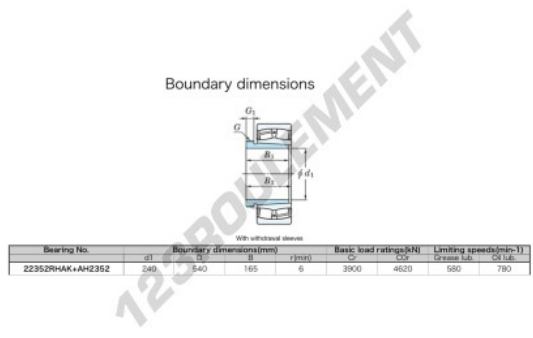

Roulement à rotules sur rouleaux
22352RHAK-AH2352-JTEKT - 22352RHAK-AH2352-JTEKT
<https://www.123roulement.ca/roulement-palier/roulement-rouleaux/rotules/22352rhak-ah2352-jtekt>

CARACTÉRISTIQUES PRODUIT

Marque	JTEKT
N° Ean13	3616060794475
Diam. intérieur	240 mm
Diam. extérieur	540 mm
Epaisseur	165 mm
Vitesse limite	580 rpm
Charge dynamique	3900 kN
Charge statique	4620 kN
Conditionnement	1

contact@123roulement.ca

+33 359 360 490

CRT4 de Lesquin 60 Rue Du Haut De Sainghin 59273 Fretin FRANCE