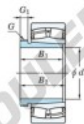

Roulement à rotules sur rouleaux 22340RHAK-AH2340-JTEKT - 22340RHAK-AH2340-JTEKT

<https://www.123roulement.ca/roulement-palier/roulement-rouleaux/rotules/22340rhak-ah2340-jtekt>

Boundary dimensions

CARACTÉRISTIQUES PRODUIT

Marque	JTEKT
N° Ean13	3616060794017
Diam. intérieur	190 mm
Diam. extérieur	420 mm
Epaisseur	138 mm
Vitesse limite	820 rpm
Charge dynamique	2570 kN
Charge statique	2920 kN
Conditionnement	1

contact@123roulement.ca

+33 359 360 490

CRT4 de Lesquin 60 Rue Du Haut De Sainghin 59273 Fretin FRANCE