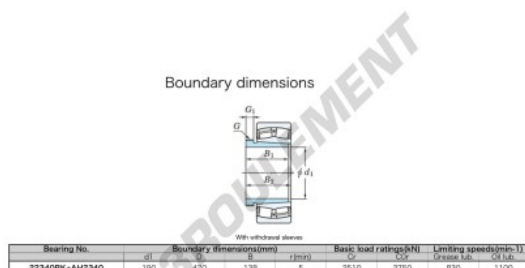

Roulement à rotules sur rouleaux 22340RK-AH3240-JTEKT - 22340RK-AH3240-JTEKT

<https://www.123roulement.ca/roulement-palier/roulement-rouleaux/rotules/22340rk-ah3240-jtekt>

CARACTÉRISTIQUES PRODUIT

Marque	JTEKT
N° Ean13	3616060794000
Diam. intérieur	190 mm
Diam. intérieur	7.48" inch
Diam. extérieur	420 mm
Diam. extérieur	16.535" inch
Epaisseur	138 mm
Epaisseur	5.433" inch
Vitesse limite	830 rpm
Charge dynamique	2510 kN
Charge statique	2750 kN
Conditionnement	1