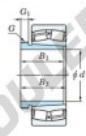

Roulement à rotules sur rouleaux 22226RZK-AHX3126-JTEKT - 22226RZK-AHX3126-JTEKT

<https://www.123roulement.ca/roulement-palier/roulement-rouleaux/rotules/22226rzk-ahx3126-jtekt>

Boundary dimensions

CARACTÉRISTIQUES PRODUIT

Marque	JTEKT
N° Ean13	3616060793423
Diam. intérieur	125 mm
Diam. extérieur	230 mm
Epaisseur	64 mm
Vitesse limite	1900 rpm
Charge dynamique	821 kN
Charge statique	914 kN
Conditionnement	1

contact@123roulement.ca

+33 359 360 490

CRT4 de Lesquin 60 Rue Du Haut De Sainghin 59273 Fretin FRANCE