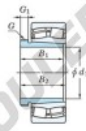

Roulement à rotules sur rouleaux 23222RZK-AHX3222-JTEKT - 23222RZK-AHX3222-JTEKT

<https://www.123roulement.ca/roulement-palier/roulement-rouleaux/rotules/23222rzk-ahx3222-jtekt>

Boundary dimensions

Bearing No.	d1	d2	B	2B	C1	C2	Limiting speeds (min-1)
23222RZK-AHX3222	105	200	69.8	2.1	672	792	2300 3000

CARACTÉRISTIQUES PRODUIT

Marque	JTEKT
N° Ean13	3616060793287
Diam. intérieur	105 mm
Diam. extérieur	200 mm
Epaisseur	69.8 mm
Vitesse limite	2300 rpm
Charge dynamique	672 kN
Charge statique	792 kN
Conditionnement	1

contact@123roulement.ca

+33 359 360 490

CRT4 de Lesquin 60 Rue Du Haut De Sainghin 59273 Fretin FRANCE