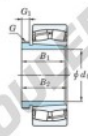

Roulement à rotules sur rouleaux 21318RZK-AHX318-JTEKT - 21318RZK-AHX318-JTEKT

<https://www.123roulement.ca/roulement-palier/roulement-rouleaux/rotules/21318rzk-ahx318-jtekt>

Boundary dimensions

CARACTÉRISTIQUES PRODUIT

Marque	JTEKT
N° Ean13	3616060793164
Diam. intérieur	85 mm
Diam. intérieur	3.346" inch
Diam. extérieur	190 mm
Diam. extérieur	7.48" inch
Epaisseur	43 mm
Epaisseur	1.693" inch
Vitesse limite	3400 rpm
Charge dynamique	413 kN
Charge statique	416 kN
Conditionnement	1

contact@123roulement.ca

+33 359 360 490

CRT4 de Lesquin 60 Rue Du Haut De Sainghin 59273 Fretin FRANCE