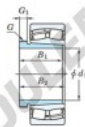

Roulement à rotules sur rouleaux 22313RZK-AH2313-JTEKT - 22313RZK-AH2313-JTEKT

<https://www.123roulement.ca/roulement-palier/roulement-rouleaux/rotules/22313rzk-ah2313-jtekt>

Boundary dimensions

CARACTÉRISTIQUES PRODUIT

Marque	JTEKT
N° Ean13	3616060793010
Diam. intérieur	60 mm
Diam. extérieur	140 mm
Epaisseur	48 mm
Vitesse limite	3600 rpm
Charge dynamique	382 kN
Charge statique	360 kN
Conditionnement	1

contact@123roulement.ca

+33 359 360 490

CRT4 de Lesquin 60 Rue Du Haut De Sainghin 59273 Fretin FRANCE