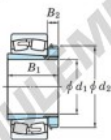

Roulement à rotules sur rouleaux 23296RK-H3296-JTEKT - 23296RK-H3296-JTEKT

<https://www.123roulement.ca/roulement-palier/roulement-rouleaux/rotules/23296rk-h3296-jtekt>

Boundary dimensions

Bearing No.	Boundary dimensions (mm)				Basic load ratings (kN)		Limiting speeds (min ⁻¹)	
	d1	D	B	r (mm)	Cr	Cor	Gross lub.	Oil lub.
23296RK-H3296	450	870	310	7.5	10500	15100	250	340

CARACTÉRISTIQUES PRODUIT

Marque	JTEKT
N° Ean13	3616060792754
Diam. intérieur	450 mm
Diam. extérieur	870 mm
Epaisseur	310 mm
Vitesse limite	250 rpm
Charge dynamique	10500 kN
Charge statique	15100 kN
Conditionnement	1