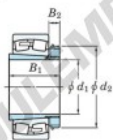

## Roulement à rotules sur rouleaux 23196RK-H3196-JTEKT - 23196RK-H3196-JTEKT

<https://www.123roulement.ca/roulement-palier/roulement-rouleaux/rotules/23196rk-h3196-jtekt>

Boundary dimensions

Bearing No.	Boundary dimensions (mm)				Basic load ratings (N)		Limiting speeds (min <sup>-1</sup> )	
	d1	D	B	$r_{max}$	C <sub>r</sub>	C <sub>0r</sub>	Grease lub.	Oil lub.
23196RK-H3196	450	790	248	7.5	6840	11500	280	350

### CARACTÉRISTIQUES PRODUIT

Marque	JTEKT
N° Ean13	3616060792730
Diam. intérieur	450 mm
Diam. extérieur	790 mm
Epaisseur	248 mm
Vitesse limite	280 rpm
Charge dynamique	6840 kN
Charge statique	11500 kN
Conditionnement	1