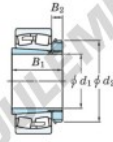

## Roulement à rotules sur rouleaux 23996RHAK-H3996-JTEKT - 23996RHAK-H3996-JTEKT

<https://www.123roulement.ca/roulement-palier/roulement-rouleaux/rotules/23996rhak-h3996-jtekt>

Boundary dimensions

Bearing No.	Boundary dimensions (mm)				Basic load ratings (kN)		Limiting speeds (min <sup>-1</sup> )	
	d <sub>1</sub>	D	B	rimed	C <sub>r</sub>	C <sub>0r</sub>	Grease lub.	Oil lub.
23996RHAK-H3996	450	650	128	5	3290	6130	350	460

### CARACTÉRISTIQUES PRODUIT

Marque	JTEKT
N° Ean13	3616060792686
Diam. intérieur	450 mm
Diam. extérieur	650 mm
Epaisseur	128 mm
Vitesse limite	350 rpm
Charge dynamique	3290 kN
Charge statique	6130 kN
Conditionnement	1