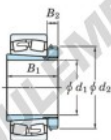

Roulement à rotules sur rouleaux 23292RHAK-H3292-JTEKT - 23292RHAK-H3292-JTEKT

<https://www.123roulement.ca/roulement-palier/roulement-rouleaux/rotules/23292rhak-h3292-jtekt>

Boundary dimensions

Bearing No.	Boundary dimensions (mm)				Basic load ratings (kN)		Limiting speeds (min ⁻¹)	
	d1	D	B	r (mm)	Cr	C0r	Grease lub.	Oil lub.
23292RHAK-H3292	430	830	296	7.5	9600	14200	270	360

CARACTÉRISTIQUES PRODUIT

Marque	JTEKT
N° Ean13	3616060792679
Diam. intérieur	430 mm
Diam. extérieur	830 mm
Epaisseur	296 mm
Vitesse limite	270 rpm
Charge dynamique	9600 kN
Charge statique	14200 kN
Conditionnement	1