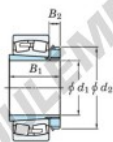

Roulement à rotules sur rouleaux 23992RK-H3992-JTEKT - 23992RK-H3992-JTEKT

<https://www.123roulement.ca/roulement-palier/roulement-rouleaux/rotules/23992rk-h3992-jtekt>

Boundary dimensions

Bearing No.	Boundary dimensions (mm)				Basic load ratings (kN)		Limiting speeds (min ⁻¹)	
	d ₁	D	B	r_{max}	C _r	C _{0r}	Grease lub.	Oil lub.
23992RK-H3992	430	620	118	4	2890	5350	370	500

CARACTÉRISTIQUES PRODUIT

Marque	JTEKT
N° Ean13	3616060792617
Diam. intérieur	430 mm
Diam. extérieur	620 mm
Epaisseur	118 mm
Vitesse limite	370 rpm
Charge dynamique	2890 kN
Charge statique	5350 kN
Conditionnement	1