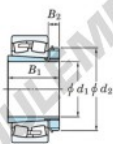

## Roulement à rotules sur rouleaux 23188RHAK-H3188-JTEKT - 23188RHAK-H3188-JTEKT

<https://www.123roulement.ca/roulement-palier/roulement-rouleaux/rotules/23188rhak-h3188-jtekt>

Boundary dimensions

Bearing No.	Boundary dimensions (mm)				Basic load ratings (kN)		Limiting speeds (min <sup>-1</sup> )	
	d1	d2	B	b	C0	C0*	Grease lub.	Oil lub.
23188RHAK-H3188	410	720	226	6	6590	10300	330	440

## CARACTÉRISTIQUES PRODUIT

Marque	JTEKT
N° Ean13	3616060792570
Diam. intérieur	410 mm
Diam. extérieur	720 mm
Epaisseur	226 mm
Vitesse limite	330 rpm
Charge dynamique	6590 kN
Charge statique	10300 kN
Conditionnement	1