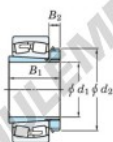

Roulement à rotules sur rouleaux 23080RHAK-H3080-JTEKT - 23080RHAK-H3080-JTEKT

<https://www.123roulement.ca/roulement-palier/roulement-rouleaux/rotules/23080rhak-h3080-jtekt>

Boundary dimensions

Bearing No.	Boundary dimensions (mm)				Basic load ratings (kN)		Limiting speeds (min⁻¹)	
	d₁	D	B	r (max)	C_r	C_{0F}	Grease lub.	Oil lub.
23080RHAK-H3080	380	600	148	5	3690	5860	420	560

CARACTÉRISTIQUES PRODUIT

Marque	JTEKT
N° Ean13	3616060792402
Diam. intérieur	380 mm
Diam. extérieur	600 mm
Epaisseur	148 mm
Vitesse limite	420 rpm
Charge dynamique	3690 kN
Charge statique	5860 kN
Conditionnement	1

contact@123roulement.ca

+33 359 360 490

CRT4 de Lesquin 60 Rue Du Haut De Sainghin 59273 Fretin FRANCE