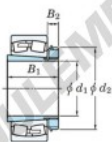

Roulement à rotules sur rouleaux 23276RK-H3276-JTEKT - 23276RK-H3276-JTEKT

<https://www.123roulement.ca/roulement-palier/roulement-rouleaux/rotules/23276rk-h3276-jtekt>

Boundary dimensions

| Bearing No. | Boundary dimensions (mm) | | | Basic load ratings (kN) | Limiting speeds (min ⁻¹) | |
|---------------|--------------------------|-----|-----|-------------------------|--------------------------------------|-----------------|
| | d ₁ | D | B | | C _r | C _{0r} |
| 23276RK-H3276 | 360 | 680 | 240 | 6510 | 9500 | 380 / 500 |

CARACTÉRISTIQUES PRODUIT

| | |
|------------------|---------------|
| Marque | JTEKT |
| N° Ean13 | 3616060792365 |
| Diam. intérieur | 360 mm |
| Diam. extérieur | 680 mm |
| Epaisseur | 240 mm |
| Vitesse limite | 380 rpm |
| Charge dynamique | 6510 kN |
| Charge statique | 9500 kN |
| Conditionnement | 1 |