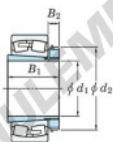

## Roulement à rotules sur rouleaux 23976RK-H3976-JTEKT - 23976RK-H3976-JTEKT

<https://www.123roulement.ca/roulement-palier/roulement-rouleaux/rotules/23976rk-h3976-jtekt>

Boundary dimensions

Bearing No.	d1	Boundary dimensions (mm)			Basic load ratings (kN)		Limiting speeds (min <sup>-1</sup> )	
		D	B	r (mm)	C0	C0*	Grease lub.	Oil lub.
23976RK-H3976	360	520	106	4	2220	3940	500	660

### CARACTÉRISTIQUES PRODUIT

Marque	JTEKT
N° Ean13	3616060792303
Diam. intérieur	360 mm
Diam. extérieur	520 mm
Epaisseur	106 mm
Vitesse limite	500 rpm
Charge dynamique	2220 kN
Charge statique	3940 kN
Conditionnement	1