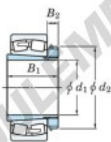

Roulement à rotules sur rouleaux 23168RHAK-H3168-JTEKT - 23168RHAK-H3168-JTEKT

<https://www.123roulement.ca/roulement-palier/roulement-rouleaux/rotules/23168rhak-h3168-jtekt>

Boundary dimensions

Bearing No.	Boundary dimensions (mm)				Basic load ratings (kN)		Limiting speeds (min ⁻¹)	
	d _f	D	B	B (mm)	C ₀	C _{0*}	Grease lub.	Oil lub.
23168RHAK-H3168	320	580	190	5	4620	6720	480	640

CARACTÉRISTIQUES PRODUIT

Marque	JTEKT
N° Ean13	3616060792150
Diam. intérieur	320 mm
Diam. extérieur	580 mm
Epaisseur	190 mm
Vitesse limite	480 rpm
Charge dynamique	4620 kN
Charge statique	6720 kN
Conditionnement	1