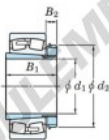

Roulement à rotules sur rouleaux 23068RK-H3068-JTEKT - 23068RK-H3068-JTEKT

<https://www.123roulement.ca/roulement-palier/roulement-rouleaux/rotules/23068rk-h3068-jtekt>

Boundary dimensions

| Bearing No. | Boundary dimensions (mm) | | | | Basic load ratings (kN) | | Limiting speeds (min ⁻¹) | |
|---------------|--------------------------|-----|-----|--------|-------------------------|------|--------------------------------------|----------|
| | d1 | D | B | r (mm) | Cr | C0r | Grease lub. | Oil lub. |
| 23068RK-H3068 | 320 | 520 | 133 | 5 | 2670 | 4330 | 530 | 710 |

CARACTÉRISTIQUES PRODUIT

| | |
|------------------|---------------|
| Marque | JTEKT |
| N° Ean13 | 3616060792129 |
| Diam. intérieur | 320 mm |
| Diam. extérieur | 520 mm |
| Epaisseur | 133 mm |
| Vitesse limite | 530 rpm |
| Charge dynamique | 2670 kN |
| Charge statique | 4330 kN |
| Conditionnement | 1 |