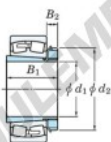

Roulement à rotules sur rouleaux 23264RK-H3264-JTEKT - 23264RK-H3264-JTEKT

<https://www.123roulement.ca/roulement-palier/roulement-rouleaux/rotules/23264rk-h3264-jtekt>

Boundary dimensions

Bearing No.	Boundary dimensions (mm)				Basic load ratings (kN)		Limiting speeds (min ⁻¹)	
	d	D	B	r (mm)	C _r	C _{0r}	Grease lub.	Oil lub.
23264RK-H3264	300	580	208	5	4550	6550	500	670

CARACTÉRISTIQUES PRODUIT

Marque	JTEKT
N° Ean13	3616060792082
Diam. intérieur	300 mm
Diam. extérieur	580 mm
Epaisseur	208 mm
Vitesse limite	500 rpm
Charge dynamique	4550 kN
Charge statique	6550 kN
Conditionnement	1