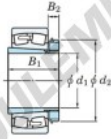

Roulement à rotules sur rouleaux 23964RK-H3964-JTEKT - 23964RK-H3964-JTEKT

<https://www.123roulement.ca/roulement-palier/roulement-rouleaux/rotules/23964rk-h3964-jtekt>

Boundary dimensions

CARACTÉRISTIQUES PRODUIT

Marque	JTEKT
N° Ean13	3616060792006
Diam. intérieur	300 mm
Diam. extérieur	440 mm
Epaisseur	90 mm
Vitesse limite	630 rpm
Poids	840 g
Charge dynamique	1670 kN
Charge statique	2870 kN
Conditionnement	1

contact@123roulement.ca

+33 359 360 490

CRT4 de Lesquin 60 Rue Du Haut De Sainghin 59273 Fretin FRANCE