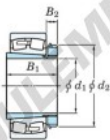

Roulement à rotules sur rouleaux 22256RK-H3156-JTEKT - 22256RK-H3156-JTEKT

<https://www.123roulement.ca/roulement-palier/roulement-rouleaux/rotules/22256rk-h3156-jtekt>

Boundary dimensions

Bearing No.	Boundary dimensions (mm)				Basic load ratings (kN)		Limiting speeds (min ⁻¹)	
	d1	D	B	r (mm)	Cr	Cor	Grease lub.	Oil lub.
22156RHAK-H3156	260	450	146	5	2340	4200	650	870

CARACTÉRISTIQUES PRODUIT

Marque	JTEKT
N° Ean13	3616060791825
Diam. intérieur	260 mm
Diam. extérieur	500 mm
Epaisseur	130 mm
Vitesse limite	610 rpm
Charge dynamique	2640 kN
Charge statique	3380 kN
Conditionnement	1