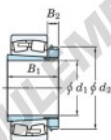

## Roulement à rotules sur rouleaux 23156RRK-H3156-JTEKT - 23156RRK-H3156-JTEKT

<https://www.123roulement.ca/roulement-palier/roulement-rouleaux/rotules/23156rrk-h3156-jtekt>

Boundary dimensions

Bearing No.	Boundary dimensions (mm)				Basic load ratings (kN)		Limiting speeds (min <sup>-1</sup> )	
	d1	D	B	B	Cr	Cor	Grease lub.	Oil lub.
23056RHK-H3056	260	420	106	4	1940	2950	700	940

### CARACTÉRISTIQUES PRODUIT

Marque	JTEKT
N° Ean13	3616060791801
Diam. intérieur	260 mm
Diam. extérieur	460 mm
Epaisseur	146 mm
Vitesse limite	660 rpm
Charge dynamique	2910 kN
Charge statique	4160 kN
Conditionnement	1