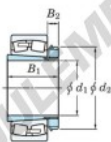

## Roulement à rotules sur rouleaux 23056RHAK-H3056-JTEKT - 23056RHAK-H3056-JTEKT

<https://www.123roulement.ca/roulement-palier/roulement-rouleaux/rotules/23056rhak-h3056-jtekt>

Boundary dimensions

Bearing No.	Boundary dimensions (mm)				Basic load ratings (kN)		Limiting speeds (min. <sup>-1</sup> )	
	d <sub>1</sub>	D	B	B <sub>1</sub>	C <sub>r</sub>	C <sub>0r</sub>	Grease lub.	Oil lub.
23056RHAK-H3056	260	420	106	4	1940	2950	700	940

### CARACTÉRISTIQUES PRODUIT

Marque	JTEKT
N° Ean13	3616060791795
Diam. intérieur	260 mm
Diam. extérieur	420 mm
Epaisseur	106 mm
Vitesse limite	700 rpm
Charge dynamique	1940 kN
Charge statique	2950 kN
Conditionnement	1