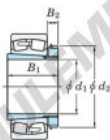

Roulement à rotules sur rouleaux 23052RHAK-H3052-JTEKT - 23052RHAK-H3052-JTEKT

<https://www.123roulement.ca/roulement-palier/roulement-rouleaux/rotules/23052rhak-h3052-jtekt>

Boundary dimensions

| Bearing No. | Boundary dimensions (mm) | | | | Basic load ratings (kN) | | Limiting speeds (min. 1) | |
|-----------------|--------------------------|-----|-----|--------|-------------------------|------|--------------------------|----------|
| | d1 | d2 | B | r (mm) | Cr | Cor | Grease lub. | Oil lub. |
| 23052RHAK-H3052 | 240 | 400 | 104 | 4 | 1850 | 2720 | 760 | 1000 |

CARACTÉRISTIQUES PRODUIT

| | |
|------------------|---------------|
| Marque | JTEKT |
| N° Ean13 | 3616060791689 |
| Diam. intérieur | 240 mm |
| Diam. extérieur | 400 mm |
| Epaisseur | 104 mm |
| Vitesse limite | 760 rpm |
| Charge dynamique | 1850 kN |
| Charge statique | 2720 kN |
| Conditionnement | 1 |