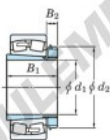

Roulement à rotules sur rouleaux 22348RHAK-H2348-JTEKT - 22348RHAK-H2348-JTEKT

<https://www.123roulement.ca/roulement-palier/roulement-rouleaux/rotules/22348rhak-h2348-jtekt>

Boundary dimensions

CARACTÉRISTIQUES PRODUIT

Marque	JTEKT
N° Ean13	3616060791658
Diam. intérieur	220 mm
Diam. extérieur	500 mm
Epaisseur	155 mm
Vitesse limite	650 rpm
Charge dynamique	3400 kN
Charge statique	3990 kN
Conditionnement	1

contact@123roulement.ca

+33 359 360 490

CRT4 de Lesquin 60 Rue Du Haut De Sainghin 59273 Fretin FRANCE