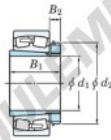

Roulement à rotules sur rouleaux 22348RHAK-H2348-JTEKT - 22348RHAK-H2348-JTEKT

<https://www.123roulement.ca/roulement-palier/roulement-rouleaux/rotules/22348rhak-h2348-jtekt>

Boundary dimensions

CARACTÉRISTIQUES PRODUIT

Marque	JTEKT
N° Ean13	3616060791658
Diam. intérieur	220 mm
Diam. extérieur	500 mm
Epaisseur	155 mm
Vitesse limite	650 rpm
Charge dynamique	3400 kN
Charge statique	3990 kN
Conditionnement	1

contact@123roulement.ca

+33 359 360 490

CRT4 de Lesquin 60 Rue Du Haut De Sainghin 59273 Fretin FRANCE