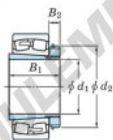

Roulement à rotules sur rouleaux 23148RHAK-H3148-JTEKT - 23148RHAK-H3148-JTEKT

<https://www.123roulement.ca/roulement-palier/roulement-rouleaux/rotules/23148rhak-h3148-jtekt>

Boundary dimensions

Bearing No.	Boundary dimensions (mm)				Basic load ratings (N)		Limiting speeds (min. 1)	
	d ₁	D	B	r/min	C _r	C _{0r}	Grease lub.	Oil lub.
23148RHAK-H3148	220	400	128	4	2270	3200	790	1000

CARACTÉRISTIQUES PRODUIT

Marque	JTEKT
N° Ean13	3616060791580
Diam. intérieur	220 mm
Diam. extérieur	400 mm
Epaisseur	128 mm
Vitesse limite	790 rpm
Charge dynamique	2270 kN
Charge statique	3200 kN
Conditionnement	1