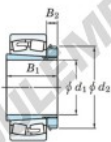

Roulement à rotules sur rouleaux 22340RHAK-H2340-JTEKT - 22340RHAK-H2340-JTEKT

<https://www.123roulement.ca/roulement-palier/roulement-rouleaux/rotules/22340rhak-h2340-jtekt>

Boundary dimensions

Bearing No.	Boundary dimensions (mm)				Basic load ratings (kN)		Limiting speeds (min ⁻¹)	
	d1	D	B	rim	Cr	C0r	Grease lub.	Oil lub.
22340RHAK-H2340	180	420	138	5	2570	2920	820	1100

CARACTÉRISTIQUES PRODUIT

Marque	JTEKT
N° Ean13	3616060791443
Diam. intérieur	180 mm
Diam. extérieur	420 mm
Epaisseur	138 mm
Vitesse limite	820 rpm
Charge dynamique	2570 kN
Charge statique	2920 kN
Conditionnement	1