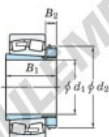

## Roulement à rotules sur rouleaux 22240RRK-H3140-JTEKT - 22240RRK-H3140-JTEKT

<https://www.123roulement.ca/roulement-palier/roulement-rouleaux/rotules/22240rrk-h3140-jtekt>

Boundary dimensions

Bearing No.	Boundary dimensions (mm)				Basic load ratings (kN)		Limiting speeds (min <sup>-1</sup> )	
	d <sub>1</sub>	D	B	r (mm)	C <sub>r</sub>	C <sub>0r</sub>	Grease lub.	Oil lub.
22240RRK-H3140	180	360	98	4	1620	2050	930	1200

### CARACTÉRISTIQUES PRODUIT

Marque	JTEKT
N° Ean13	3616060791399
Diam. intérieur	180 mm
Diam. extérieur	360 mm
Epaisseur	98 mm
Vitesse limite	980 rpm
Charge dynamique	1620 kN
Charge statique	2050 kN
Conditionnement	1