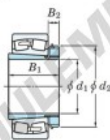

## Roulement à rotules sur rouleaux 23138RHAK-H3138-JTEKT - 23138RHAK-H3138-JTEKT

<https://www.123roulement.ca/roulement-palier/roulement-rouleaux/rotules/23138rhak-h3138-jtekt>

Boundary dimensions

Bearing No.	Boundary dimensions (mm)				Basic load ratings (kN)		Limiting speeds (min <sup>-1</sup> )	
	d1	D	B	r (mm)	Cr	Co	Grease lub.	Oil lub.
23138RHAK-H3138	170	320	104	3	1520	2080	1000	1400

### CARACTÉRISTIQUES PRODUIT

Marque	JTEKT
N° Ean13	3616060791276
Diam. intérieur	170 mm
Diam. extérieur	320 mm
Epaisseur	104 mm
Vitesse limite	1000 rpm
Charge dynamique	1520 kN
Charge statique	2080 kN
Conditionnement	1