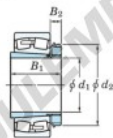

## Roulement à rotules sur rouleaux 23038RHAK-H3038-JTEKT - 23038RHAK-H3038-JTEKT

<https://www.123roulement.ca/roulement-palier/roulement-rouleaux/rotules/23038rhak-h3038-jtekt>

Boundary dimensions

Bearing No.	Boundary dimensions (mm)				Basic load ratings (kN)		Limiting speeds (min <sup>-1</sup> )	
	d1	D	B	r (mm)	C <sub>r</sub>	C <sub>0r</sub>	Grease lub.	Oil lub.
23038RHAK-H3038	170	290	75	2.1	992	1430	1100	1500

### CARACTÉRISTIQUES PRODUIT

Marque	JTEKT
N° Ean13	3616060791252
Diam. intérieur	170 mm
Diam. extérieur	290 mm
Epaisseur	75 mm
Vitesse limite	1100 rpm
Charge dynamique	992 kN
Charge statique	1430 kN
Conditionnement	1