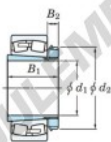

Roulement à rotules sur rouleaux 22334RHAK-H2334-JTEKT - 22334RHAK-H2334-JTEKT

<https://www.123roulement.ca/roulement-palier/roulement-rouleaux/rotules/22334rhak-h2334-jtekt>

Boundary dimensions

Bearing No.	Boundary dimensions (mm)				Basic load ratings (kN)		Limiting speeds (min ⁻¹)	
	d ₁	D	B	B ₁	C _r	C _{0r}	Grease lub.	Oil lub.
22334RHAK-H2334	150	360	120	4	1990	2200	1000	1300

CARACTÉRISTIQUES PRODUIT

Marque	JTEKT
N° Ean13	3616060791122
Diam. intérieur	150 mm
Diam. extérieur	360 mm
Epaisseur	120 mm
Vitesse limite	1000 rpm
Charge dynamique	1990 kN
Charge statique	2200 kN
Conditionnement	1