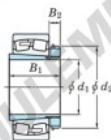

Roulement à rotules sur rouleaux 22234RK-H2334-JTEKT - 22234RK-H2334-JTEKT

<https://www.123roulement.ca/roulement-palier/roulement-rouleaux/rotules/22234rk-h2334-jtekt>

Boundary dimensions

Bearing No.	Boundary dimensions (mm)				Basic load ratings (kN)		Limiting speeds (min: 1)	
	d ₁	D	B	z (mm)	C _r	C _{0r}	Grease lub.	Oil lub.
22234RK-H2334	150	360	120	4	1830	1920	1000	1300

CARACTÉRISTIQUES PRODUIT

Marque	JTEKT
N° Ean13	3616060791115
Diam. intérieur	150 mm
Diam. extérieur	360 mm
Epaisseur	120 mm
Vitesse limite	1000 rpm
Charge dynamique	1830 kN
Charge statique	1920 kN
Conditionnement	1