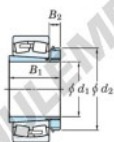

Roulement à rotules sur rouleaux 23234RRK-H2334-JTEKT - 23234RRK-H2334-JTEKT

<https://www.123roulement.ca/roulement-palier/roulement-rouleaux/rotules/23234rrk-h2334-jtekt>

Boundary dimensions

CARACTÉRISTIQUES PRODUIT

Marque	JTEKT
N° Ean13	3616060791108
Diam. intérieur	150 mm
Diam. extérieur	310 mm
Epaisseur	110 mm
Vitesse limite	1100 rpm
Charge dynamique	1560 kN
Charge statique	1920 kN
Conditionnement	1

contact@123roulement.ca

+33 359 360 490

CRT4 de Lesquin 60 Rue Du Haut De Sainghin 59273 Fretin FRANCE