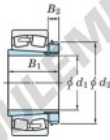

## Roulement à rotules sur rouleaux 23234RHAK-H2334-JTEKT - 23234RHAK-H2334-JTEKT

<https://www.123roulement.ca/roulement-palier/roulement-rouleaux/rotules/23234rhak-h2334-jtekt>

Boundary dimensions

Bearing No.	Boundary dimensions (mm)				Basic load ratings (kN)		Limiting speeds (min <sup>-1</sup> )	
	d <sub>1</sub>	D	B	r (mm)	C <sub>r</sub>	C <sub>0r</sub>	Grease lub.	Oil lub.
23234RHAK-H2334	150	310	110	4	1520	1940	1100	1500

### CARACTÉRISTIQUES PRODUIT

Marque	JTEKT
N° Ean13	3616060791092
Diam. intérieur	150 mm
Diam. extérieur	310 mm
Epaisseur	110 mm
Vitesse limite	1100 rpm
Charge dynamique	1520 kN
Charge statique	1940 kN
Conditionnement	1