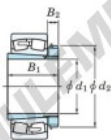

Roulement à rotules sur rouleaux 22234RHAK-H3134-JTEKT - 22234RHAK-H3134-JTEKT

<https://www.123roulement.ca/roulement-palier/roulement-rouleaux/rotules/22234rhak-h3134-jtekt>

Boundary dimensions

CARACTÉRISTIQUES PRODUIT

Marque	JTEKT
N° Ean13	3616060791085
Diam. intérieur	150 mm
Diam. extérieur	310 mm
Epaisseur	86 mm
Vitesse limite	1100 rpm
Charge dynamique	1260 kN
Charge statique	1490 kN
Conditionnement	1

contact@123roulement.ca

+33 359 360 490

CRT4 de Lesquin 60 Rue Du Haut De Sainghin 59273 Fretin FRANCE