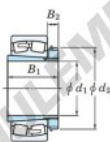

Roulement à rotules sur rouleaux 22234RHAK-H3134-JTEKT - 22234RHAK-H3134-JTEKT

<https://www.123roulement.ca/roulement-palier/roulement-rouleaux/rotules/22234rhak-h3134-jtekt>

Boundary dimensions

CARACTÉRISTIQUES PRODUIT

Marque	JTEKT
N° Ean13	3616060791085
Diam. intérieur	150 mm
Diam. extérieur	310 mm
Epaisseur	86 mm
Vitesse limite	1100 rpm
Charge dynamique	1260 kN
Charge statique	1490 kN
Conditionnement	1

contact@123roulement.ca

+33 359 360 490

CRT4 de Lesquin 60 Rue Du Haut De Sainghin 59273 Fretin FRANCE