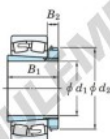

Roulement à rotules sur rouleaux 22234RHAK-H3134-JTEKT - 22234RHAK-H3134-JTEKT

<https://www.123roulement.ca/roulement-palier/roulement-rouleaux/rotules/22234rhak-h3134-jtekt>

Boundary dimensions

CARACTÉRISTIQUES PRODUIT

Marque	JTEKT
N° Ean13	3616060791085
Diam. intérieur	150 mm
Diam. extérieur	310 mm
Epaisseur	86 mm
Vitesse limite	1100 rpm
Charge dynamique	1260 kN
Charge statique	1490 kN
Conditionnement	1

contact@123roulement.ca

+33 359 360 490

CRT4 de Lesquin 60 Rue Du Haut De Sainghin 59273 Fretin FRANCE