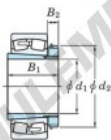

## Roulement à rotules sur rouleaux 22234RHAK-H3134-JTEKT - 22234RHAK-H3134-JTEKT

<https://www.123roulement.ca/roulement-palier/roulement-rouleaux/rotules/22234rhak-h3134-jtekt>

Boundary dimensions

Bearing No.	Boundary dimensions (mm)				Basic load ratings (kN)		Limiting speeds (min <sup>-1</sup> )	
	d <sub>1</sub>	D	B	r (mm)	C <sub>r</sub>	C <sub>0r</sub>	Grease lub.	Oil lub.
22234RHAK-H3134	150	310	86	4	1260	1490	1100	1500

### CARACTÉRISTIQUES PRODUIT

Marque	JTEKT
N° Ean13	3616060791085
Diam. intérieur	150 mm
Diam. extérieur	310 mm
Epaisseur	86 mm
Vitesse limite	1100 rpm
Charge dynamique	1260 kN
Charge statique	1490 kN
Conditionnement	1