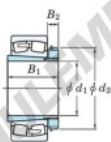

Roulement à rotules sur rouleaux 22234RHAK-H3134-JTEKT - 22234RHAK-H3134-JTEKT

<https://www.123roulement.ca/roulement-palier/roulement-rouleaux/rotules/22234rhak-h3134-jtekt>

Boundary dimensions

CARACTÉRISTIQUES PRODUIT

Marque	JTEKT
N° Ean13	3616060791085
Diam. intérieur	150 mm
Diam. extérieur	310 mm
Epaisseur	86 mm
Vitesse limite	1100 rpm
Charge dynamique	1260 kN
Charge statique	1490 kN
Conditionnement	1

contact@123roulement.ca

+33 359 360 490

CRT4 de Lesquin 60 Rue Du Haut De Sainghin 59273 Fretin FRANCE