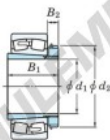

Roulement à rotules sur rouleaux 22234RHAK-H3134-JTEKT - 22234RHAK-H3134-JTEKT

<https://www.123roulement.ca/roulement-palier/roulement-rouleaux/rotules/22234rhak-h3134-jtekt>

Boundary dimensions

CARACTÉRISTIQUES PRODUIT

Marque	JTEKT
N° Ean13	3616060791085
Diam. intérieur	150 mm
Diam. extérieur	310 mm
Epaisseur	86 mm
Vitesse limite	1100 rpm
Charge dynamique	1260 kN
Charge statique	1490 kN
Conditionnement	1

contact@123roulement.ca

+33 359 360 490

CRT4 de Lesquin 60 Rue Du Haut De Sainghin 59273 Fretin FRANCE