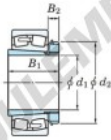

Roulement à rotules sur rouleaux 22230RZK-H3130-JTEKT - 22230RZK-H3130-JTEKT

<https://www.123roulement.ca/roulement-palier/roulement-rouleaux/rotules/22230rzk-h3130-jtekt>

Boundary dimensions

CARACTÉRISTIQUES PRODUIT

Marque	JTEKT
N° Ean13	3616060790934
Diam. intérieur	135 mm
Diam. extérieur	270 mm
Epaisseur	73 mm
Vitesse limite	1700 rpm
Charge dynamique	1080 kN
Charge statique	1200 kN
Conditionnement	1

contact@123roulement.ca

+33 359 360 490

CRT4 de Lesquin 60 Rue Du Haut De Sainghin 59273 Fretin FRANCE