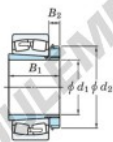

Roulement à rotules sur rouleaux 23030RZK-H3030-JTEKT - 23030RZK-H3030-JTEKT

<https://www.123roulement.ca/roulement-palier/roulement-rouleaux/rotules/23030rzk-h3030-jtekt>

Boundary dimensions

Bearing No.	Boundary dimensions (mm)				Basic load ratings (kN)		Limiting speeds (min⁻¹)	
	d1	D	B	r (max)	Cr	Cor	Grease lub.	Oil lub.
23030RZK-H3030	135	225	56	2.1	579	797	1900	2500

CARACTÉRISTIQUES PRODUIT

Marque	JTEKT
N° Ean13	3616060790910
Diam. intérieur	135 mm
Diam. extérieur	225 mm
Epaisseur	56 mm
Vitesse limite	1900 rpm
Charge dynamique	579 kN
Charge statique	797 kN
Conditionnement	1

contact@123roulement.ca

+33 359 360 490

CRT4 de Lesquin 60 Rue Du Haut De Sainghin 59273 Fretin FRANCE