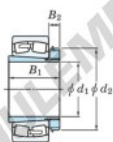

Roulement à rotules sur rouleaux 23030RZK-H3030-JTEKT - 23030RZK-H3030-JTEKT

<https://www.123roulement.ca/roulement-palier/roulement-rouleaux/rotules/23030rzk-h3030-jtekt>

Boundary dimensions

CARACTÉRISTIQUES PRODUIT

Marque	JTEKT
N° Ean13	3616060790910
Diam. intérieur	135 mm
Diam. extérieur	225 mm
Epaisseur	56 mm
Vitesse limite	1900 rpm
Charge dynamique	579 kN
Charge statique	797 kN
Conditionnement	1

contact@123roulement.ca

+33 359 360 490

CRT4 de Lesquin 60 Rue Du Haut De Sainghin 59273 Fretin FRANCE