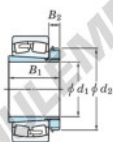

Roulement à rotules sur rouleaux 23030RZK-H3030-JTEKT - 23030RZK-H3030-JTEKT

<https://www.123roulement.ca/roulement-palier/roulement-rouleaux/rotules/23030rzk-h3030-jtekt>

Boundary dimensions

Bearing No.	Boundary dimensions (mm)				Basic load ratings (kN)		Limiting speeds (min ⁻¹)	
	d ₁	D	B	r (max)	C _r	C _{0r}	Grease lub.	Oil lub.
23030RZK-H3030	135	225	56	2.1	579	797	1900	2500

CARACTÉRISTIQUES PRODUIT

Marque	JTEKT
N° Ean13	3616060790910
Diam. intérieur	135 mm
Diam. extérieur	225 mm
Epaisseur	56 mm
Vitesse limite	1900 rpm
Charge dynamique	579 kN
Charge statique	797 kN
Conditionnement	1