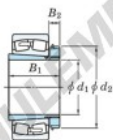

Roulement à rotules sur rouleaux 23030RZK-H3030-JTEKT - 23030RZK-H3030-JTEKT

<https://www.123roulement.ca/roulement-palier/roulement-rouleaux/rotules/23030rzk-h3030-jtekt>

Boundary dimensions

CARACTÉRISTIQUES PRODUIT

Marque	JTEKT
N° Ean13	3616060790910
Diam. intérieur	135 mm
Diam. extérieur	225 mm
Epaisseur	56 mm
Vitesse limite	1900 rpm
Charge dynamique	579 kN
Charge statique	797 kN
Conditionnement	1

contact@123roulement.ca

+33 359 360 490

CRT4 de Lesquin 60 Rue Du Haut De Sainghin 59273 Fretin FRANCE