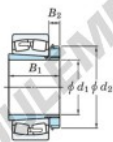

## Roulement à rotules sur rouleaux 23030RZK-H3030-JTEKT - 23030RZK-H3030-JTEKT

<https://www.123roulement.ca/roulement-palier/roulement-rouleaux/rotules/23030rzk-h3030-jtekt>

Boundary dimensions

Bearing No.	Boundary dimensions (mm)				Basic load ratings (kN)		Limiting speeds (min <sup>-1</sup> )	
	d1	D	B	r (max)	Cr	Cor	Grease lub.	Oil lub.
23030RZK-H3030	135	225	56	2.1	579	797	1900	2500

### CARACTÉRISTIQUES PRODUIT

Marque	JTEKT
N° Ean13	3616060790910
Diam. intérieur	135 mm
Diam. extérieur	225 mm
Epaisseur	56 mm
Vitesse limite	1900 rpm
Charge dynamique	579 kN
Charge statique	797 kN
Conditionnement	1