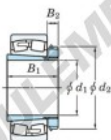

## Roulement à rotules sur rouleaux 22228RZK-H3128-JTEKT - 22228RZK-H3128-JTEKT

<https://www.123roulement.ca/roulement-palier/roulement-rouleaux/rotules/22228rzk-h3128-jtekt>

Boundary dimensions

Bearing No.	Boundary dimensions (mm)				Basic load ratings (kN)		Limiting speeds (min <sup>-1</sup> )	
	d <sub>1</sub>	D	B	b	C <sub>r</sub>	C <sub>0r</sub>	Grease lub.	Oil lub.
22228RZK-H3128	125	250	68	3	947	1030	1800	2300

### CARACTÉRISTIQUES PRODUIT

Marque	JTEKT
N° Ean13	3616060790880
Diam. intérieur	125 mm
Diam. extérieur	250 mm
Epaisseur	68 mm
Vitesse limite	1800 rpm
Charge dynamique	947 kN
Charge statique	1030 kN
Conditionnement	1