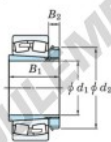

Roulement à rotules sur rouleaux 23024RZK-H3024X-JTEKT - 23024RZK-H3024X-JTEKT

<https://www.123roulement.ca/roulement-palier/roulement-rouleaux/rotules/23024rzk-h3024x-jtekt>

Boundary dimensions

Bearing No.	Boundary dimensions (mm)				Basic load ratings (kN)		Limiting speeds (min ⁻¹)	
	d1	D	B	rim	C ₀	C _{0P}	Grease lub.	Oil lub.
23024RZK-H3024X	110	180	46	2	394	524	2300	3200

CARACTÉRISTIQUES PRODUIT

Marque	JTEKT
N° Ean13	3616060789877
Diam. intérieur	110 mm
Diam. extérieur	180 mm
Epaisseur	46 mm
Vitesse limite	2300 rpm
Charge dynamique	394 kN
Charge statique	524 kN
Conditionnement	1