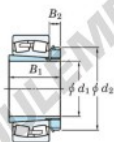

Roulement à rotules sur rouleaux 22322RZK-H2322X-JTEKT - 22322RZK-H2322X-JTEKT

<https://www.123roulement.ca/roulement-palier/roulement-rouleaux/rotules/22322rzk-h2322x-jtekt>

Boundary dimensions

Bearing No.	d1	Boundary dimensions (mm)			Basic load ratings (kN)		Limiting speeds (min ⁻¹)	
		d2	B	r (mm)	C _r	C _{0r}	Grease lub.	Oil lub.
22322RZK+H2322X	100	240	80	3	1040	1040	1900	2800

CARACTÉRISTIQUES PRODUIT

Marque	JTEKT
N° Ean13	3616060789860
Diam. intérieur	100 mm
Diam. extérieur	240 mm
Epaisseur	80 mm
Vitesse limite	1900 rpm
Charge dynamique	1040 kN
Charge statique	1040 kN
Conditionnement	1