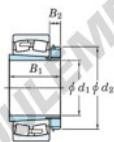

## Roulement à rotules sur rouleaux 22320RZK-H2320X-JTEKT - 22320RZK-H2320X-JTEKT

<https://www.123roulement.ca/roulement-palier/roulement-rouleaux/rotules/22320rzk-h2320x-jtekt>

Boundary dimensions

Bearing No.	Boundary dimensions (mm)				Basic load ratings (kN)		Limiting speeds (min.-1)	
	d1	B	B	$\beta$ (mm)	Cr	Cor	Grease lub.	Oil lub.
22320RZK-H2320X	90	215	73	3	875	877	2200	3000

### CARACTÉRISTIQUES PRODUIT

Marque	JTEKT
N° Ean13	3616060789808
Diam. intérieur	90 mm
Diam. extérieur	215 mm
Epaisseur	73 mm
Vitesse limite	2200 rpm
Charge dynamique	875 kN
Charge statique	877 kN
Conditionnement	1